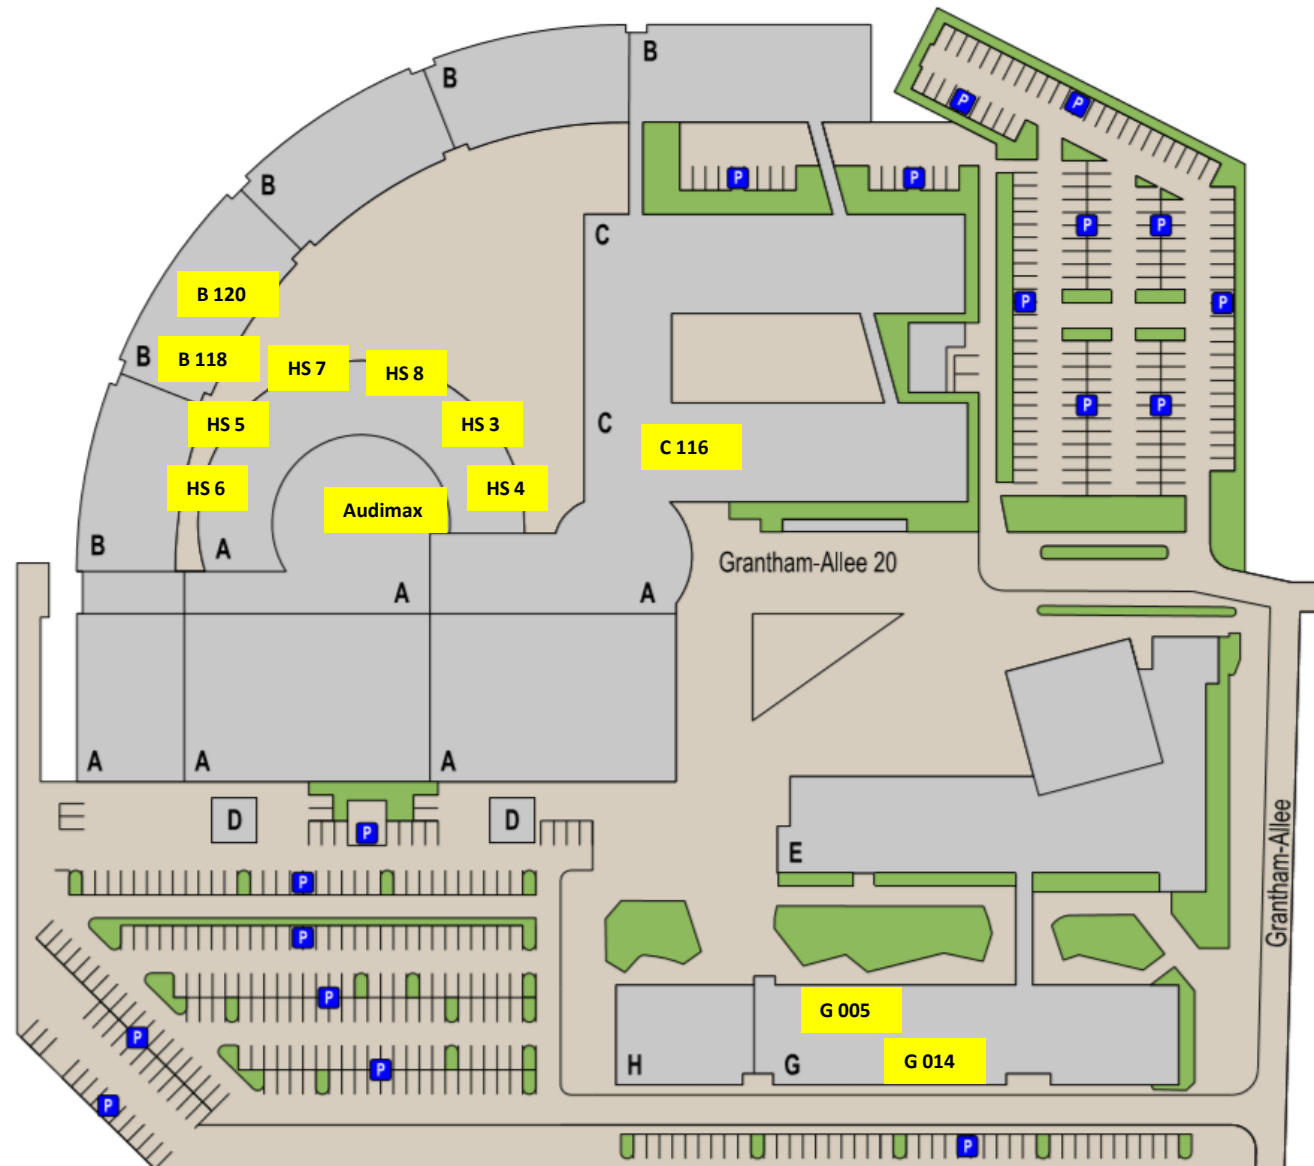

HOCHSCHULE BONN-RHEIN-SIEG ÜBERSICHTSPLAN CAMPUS SANKT AUGUSTIN

Hörsaal	Raumnummer	Plätze
Audimax	A048	319
Hörsaal 3	A061	120
Hörsaal 4	A063	127
Hörsaal 5	A059	120
Hörsaal 6	A057	96
Hörsaal 7	A070	178
Hörsaal 8	A072	260
Hörsaal	B118	149
Hörsaal	B120	150
Hörsaal	C116	121
Hörsaal	G005	49
Hörsaal	G014	49